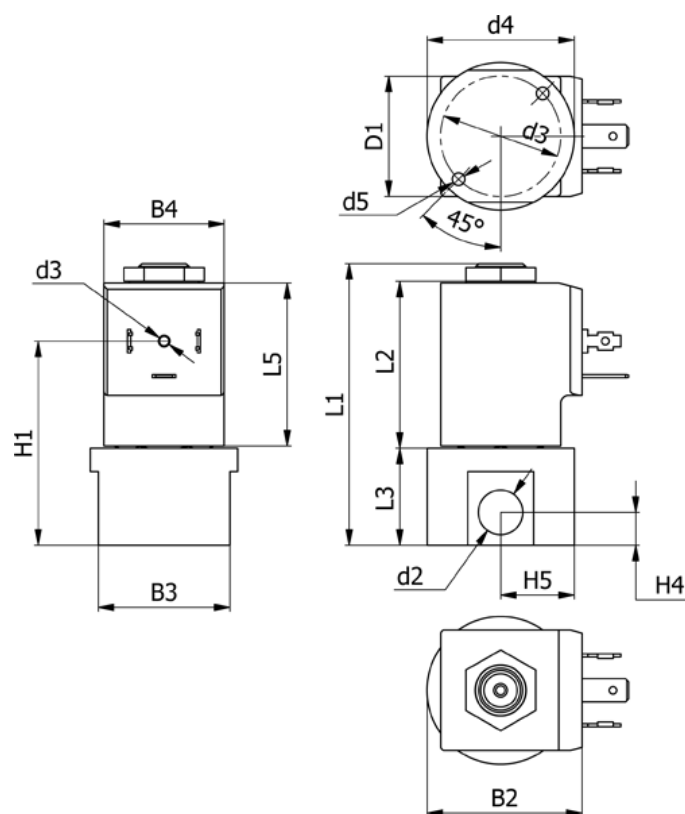

Varenummer: 588Q3C108SB0411

Beskrivelse: Magnetventil type Q3C108.SB0.411 3/2 NC
24 VAC 50HZ dyse 0,8 hus i Rustfast AISI 303 Portstr. G1/4"

Mål

B2 = 40	H1 = 52.5
B3 = 34	H4 = 8.5
B4 = 31	H5 = 19
d2 = G1/4"	L1 = 72.6
d3 = M3x4	L3 = 25
d4 = 31	L5 = 42.5
d5 = M4x8	Lysning = 0.8
Flow = 0.5	Spænding = 24 VAC 50HZ